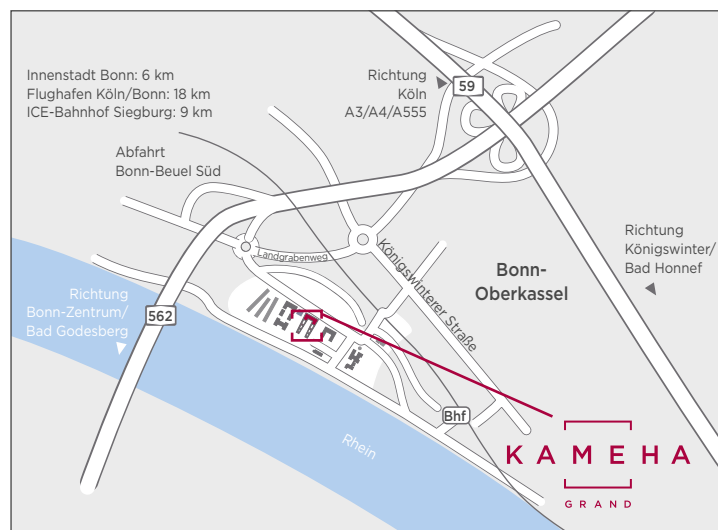

Hinweis: Da unser Firmensitz in einem neu erschlossenen Gebiet liegt, wird die Adresse „Bonner Bogen“ von manchen Navigationssystemen nicht erkannt.

Bitte geben Sie dann die „Joseph-Schumpeter-Allee“ oder die „Karl-Duwe-Straße“ ein.

MIT DER BAHN/STADTBAHN

Vom Bahnhof Bonn-Oberkassel (5 Min.)

Vom Gleis kommend, gehen Sie in der Bahnofsunterführung nach rechts, dann Richtung Rheinufer und am Rheinufer entlang bis das Kameha Grand Bonn zu Ihrer Rechten liegt.

Vom Bonn Hauptbahnhof (20 Min.)

Laufen Sie vom Gleis kommend zur Vorderseite des Hauptbahnhofes (Richtung Gleis 1). Vom Busbahnhof (direkt gegenüber vom Hauptbahnhof) fährt die **Buslinie 606** in Richtung Ramersdorf. Fahren Sie bis zur Haltestelle „**Konrad-Zuse-Platz**“ und steigen Sie bequem direkt vor dem Kameha Grand Bonn aus.

VOM FLUGHAFEN KÖLN/BONN

Der Flughafen Köln/Bonn verfügt über eine direkte Bahnbindung. Fahren Sie mit dem Regionalexpress Richtung Koblenz (Gleis 4 D-F) bis Bonn-Oberkassel. Falls Sie mit dem Mietwagen anreisen, fahren Sie auf die A59 Richtung Bonn/Königswinter und halten sich dann an die Anfahrtsbeschreibung.

VOM FLUGHAFEN FRANKFURT

Auf A3 Richtung Köln, Ausfahrt 33-Siebengebirge Richtung Königswinter, dann über die B42 Richtung Bonn bis zum Autobahnkreuz Bonn Ost.

ENTFERNUNGEN

Bonn Hauptbahnhof (ICE)	ca. 4 km	Flughafen Frankfurt	ca. 160 km
ICE Bahnhof Siegburg	ca. 9 km	Deutsche Telekom	ca. 5 km
Flughafen Köln/Bonn	ca. 18 km	Deutsche Post	ca. 4 km
Kongresszentrum Bonn	ca. 2 km	T-Mobile	ca. 500 m
Bonner Altstadt	ca. 6 km	Deutsche Welle	ca. 3 km
Messe Köln	ca. 20 km	Postbank AG	ca. 4 km

LIFE IS GRAND

KAMEHA GRAND BONN BETRIEBSGESELLSCHAFT MBH | AM BONNER BOGEN 1 | D-53227 BONN

P. +49 (0)228 4334 5000 | F. +49 (0)228 4334 5005

WWW.KAMEHAGRAND.COM | INFO@KAMEHAGRAND.COM